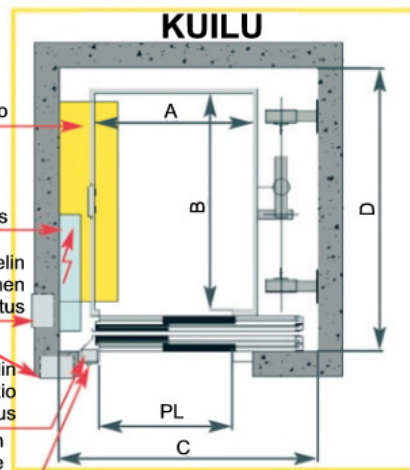

GREEN

Kuormitus (kg)	Henkilömäärä	Sisäänkäynnit	Korin mitat		Oviaukon leveys PL (mm)	Min. kuilun mitat sivulle avautuvilla ovilla		Min. kuilun mitat keskeltä aukeavilla ovilla	
			A (mm)	B (mm)		C (mm)	D (mm)	C (mm)	D (mm)
350	4	1	800	1200	750	1400	1550	1600	1550
450	6	1	950	1300	800/850/900	1500/1550/1630	1650	1750/1800/1900	1650
480	6	2	950	1300	800/850/900	1500/1550/1630	1800	1750/1800/1900	1750
630	8	1	1100	1400	800/900	1630/1650	1750	1750/1900	1700
630	8	2	1100	1400	800/900	1630/1650	1900	1750/1900	1850