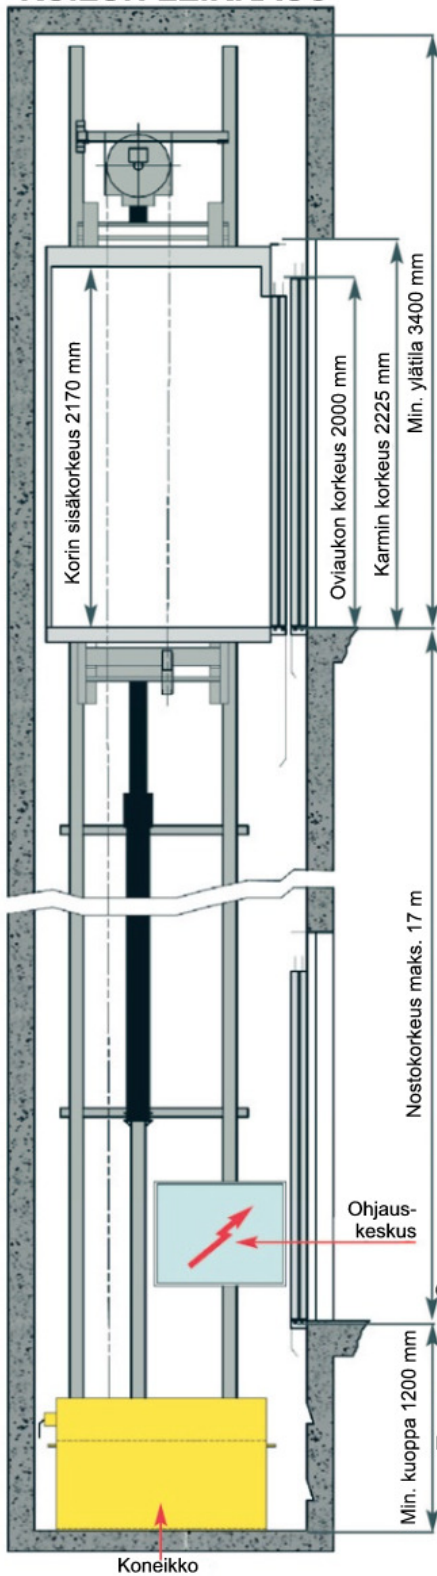

GREEN KUILUN LEIKKAUS