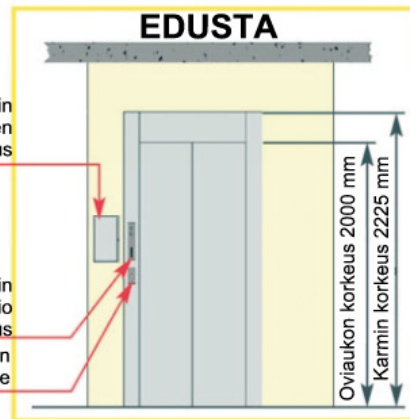

GREEN

Kuormitus (kg)	Henkilömäärä	Sisäänkäynnit	Korin mitat		Oviaukon leveys PL (mm)	Min. kuilun mitat sivulle avautuvilla ovilla		Min. kuilun mitat keskeltä aukeavilla ovilla	
			A (mm)	B (mm)		C (mm)	D (mm)	C (mm)	D (mm)
350	4	1	800	1200	750	1400	1550	1600	1550
450	6	1	950	1300	800/850/900	1500/1550/1630	1650	1750/1800/1900	1650
480	6	2	950	1300	800/850/900	1500/1550/1630	1800	1750/1800/1900	1750
630	8	1	1100	1400	800/900	1630/1650	1750	1750/1900	1700
630	8	2	1100	1400	800/900	1630/1650	1900	1750/1900	1850