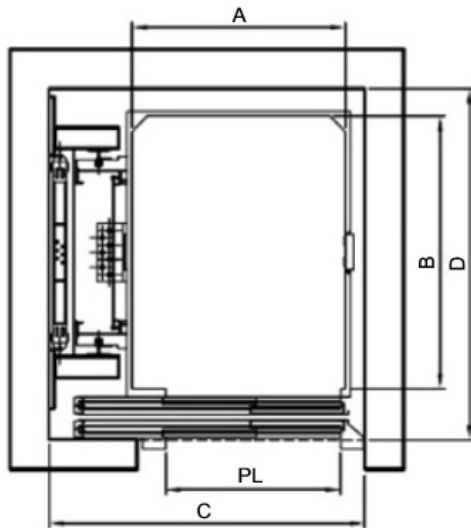

EDUSTA

YLIN KERROS

KUILUN LEIKKAUS

DT = Ovityyppi: teleskooppi
tai keskeltä avautuva

E = Sisäänkäynnit (1 tai 2)

GLB

Kuormitus	Henkilöluku	Sisäänkäynnit	Korin mitat		Ovityyppi	Oviaukon leveys	Kuilun mitat	
			A (mm)	B (mm)			C (mm)	D (mm)
320	4	1	800	1100	T2	700/750	1350	1600
320	4	1/2	900	1000	T2	700/750	1450	1600
400	5	1/2	850	1200	T2	750	1400	1600/1720
400	5	1/2	950	1100	T2	700/800	1500	1600/1620
450	6	1/2	1000	1200	T2	800/900	1550	1600/1720
480	6	1/2	950	1300	T2	800/850/900	1500/1550	1650/1820
630	8	1/2	1100	1400	T2	800/900	1625	1800/1920
630	8	1/2	1100	1400	C2	800/900	1875/1975	1800/1860
1000	13	1/2	1100	2110	T2	800/900	1700	2450/2630
1000	13	1/2	1100	2110	C2	800/900	1875/1975	2450/2570