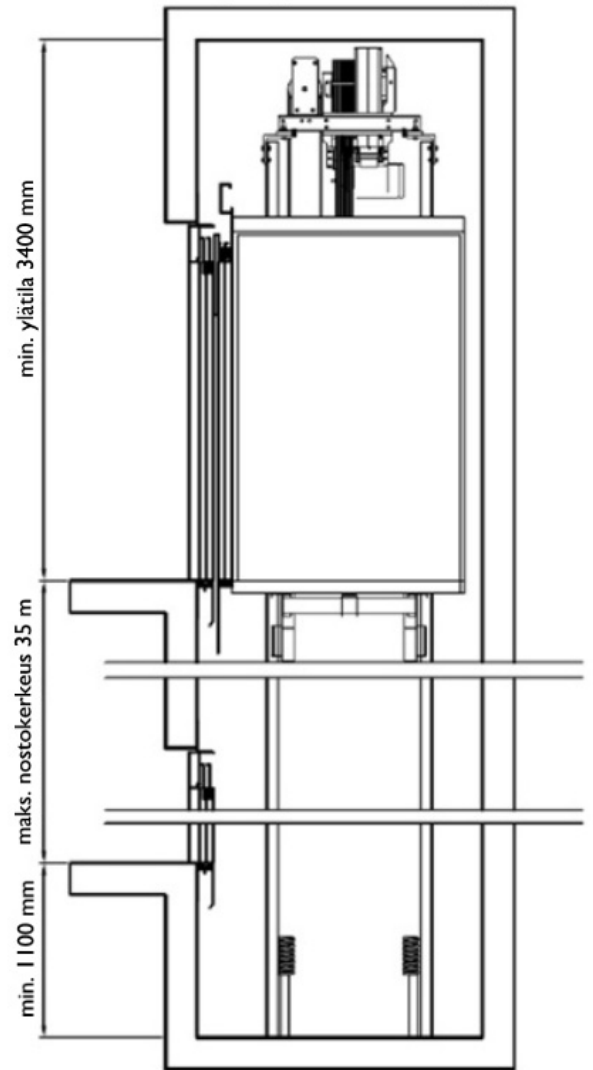

EDUSTA

YLIN KERROS

KUILUN LEIKKAUS

DT = Ovityyppi: teleskooppi
tai keskeltä avautuva

E = Sisäänkäynnit (1 tai 2)

GLB

Kuormitus	Henkilöluku	Sisäänkäynnit	Korin mitat		Ovityyppi	Oviaukon leveys	Kuilun mitat	
			A (mm)	B (mm)			C (mm)	D (mm)
320	4	1	800	1100	T2	700/750	1350	1600
320	4	1/2	900	1000	T2	700/750	1450	1600
400	5	1/2	850	1200	T2	750	1400	1600/1720
400	5	1/2	950	1100	T2	700/800	1500	1600/1620
450	6	1/2	1000	1200	T2	800/900	1550	1600/1720
480	6	1/2	950	1300	T2	800/850/900	1500/1550	1650/1820
630	8	1/2	1100	1400	T2	800/900	1625	1800/1920
630	8	1/2	1100	1400	C2	800/900	1875/1975	1800/1860
1000	13	1/2	1100	2110	T2	800/900	1700	2450/2630
1000	13	1/2	1100	2110	C2	800/900	1875/1975	2450/2570